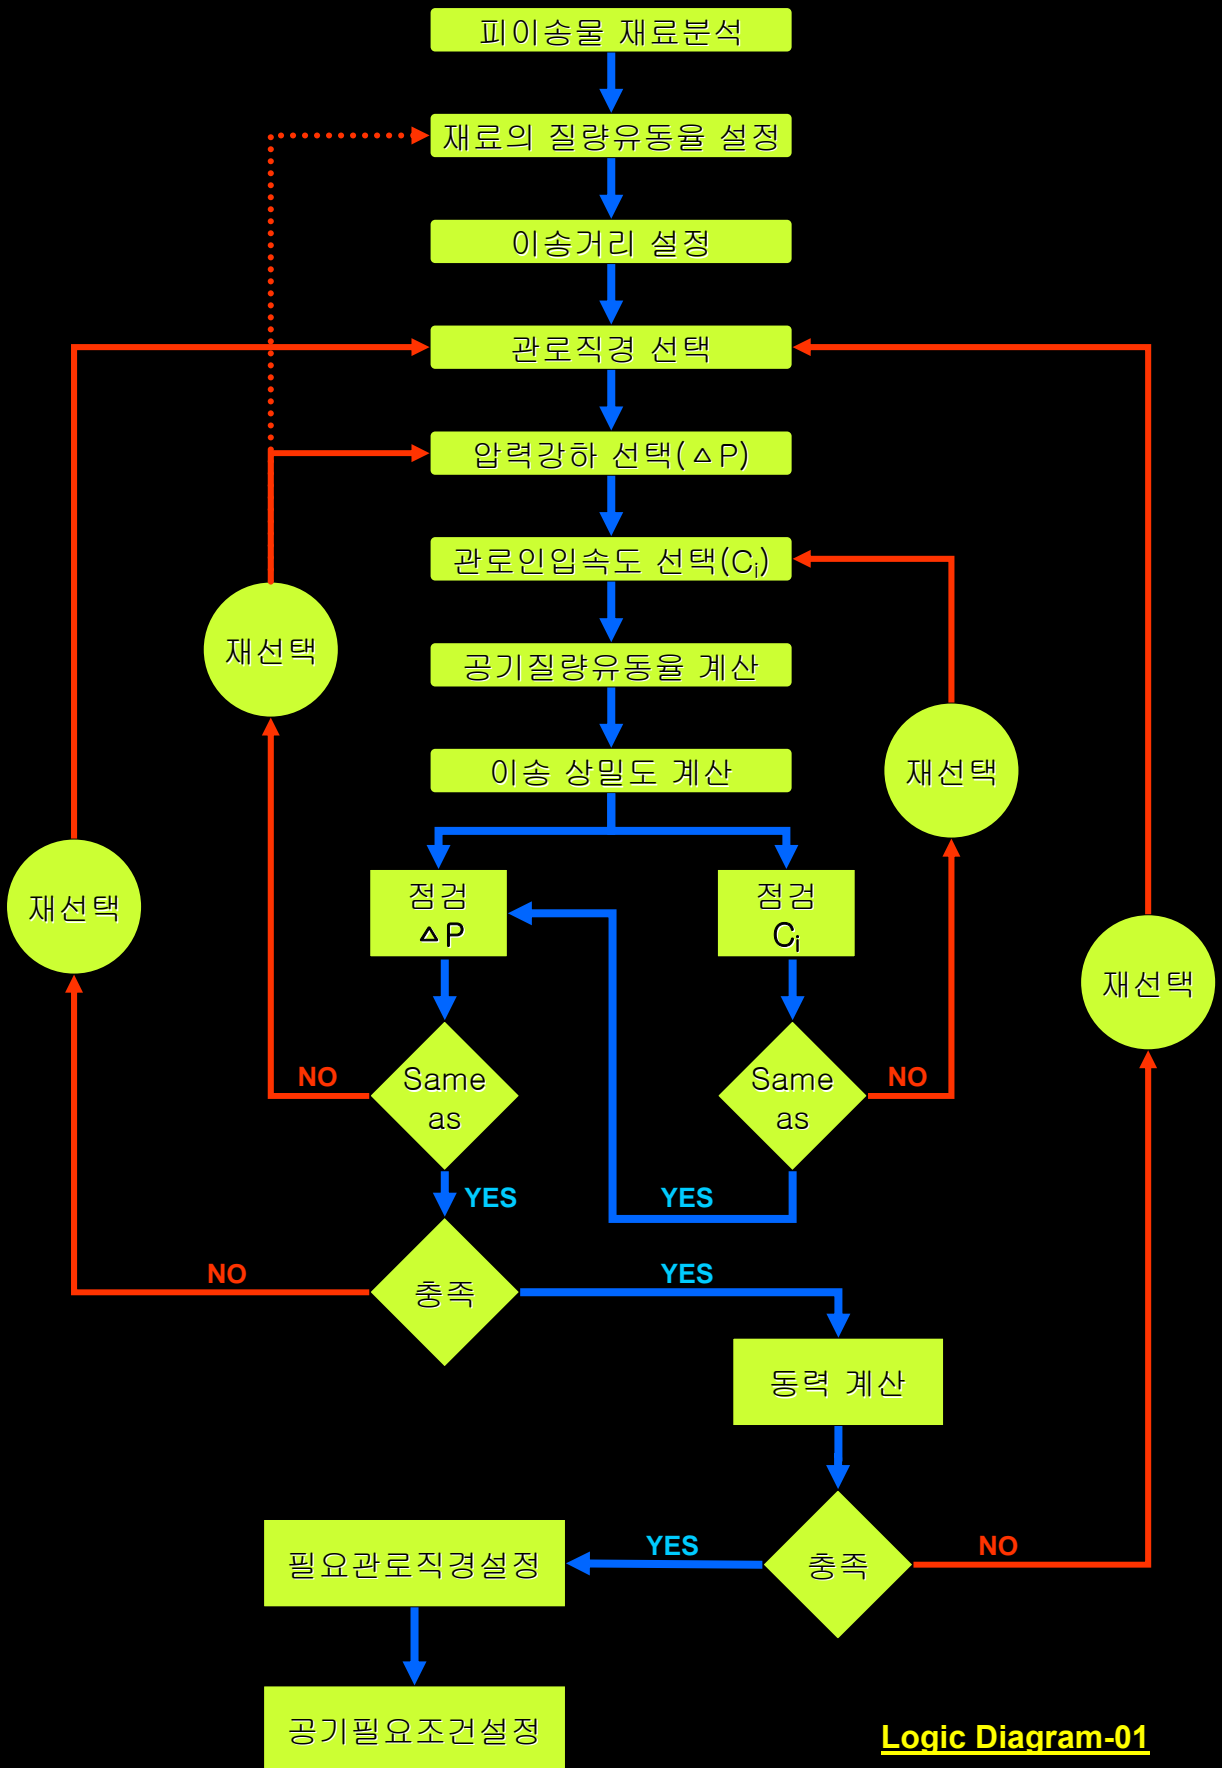

확보된 데이터를 이용한 뉴메틱 콘베이어 시스템의 설계 논리도표

Logic Diagram-01

기존 뉴메틱 콘베잉 시스템의 능력검토 논리도표

재료의 이송특성에 근거한 뉴메틱 콘베잉 시스템의 설계 논리도표