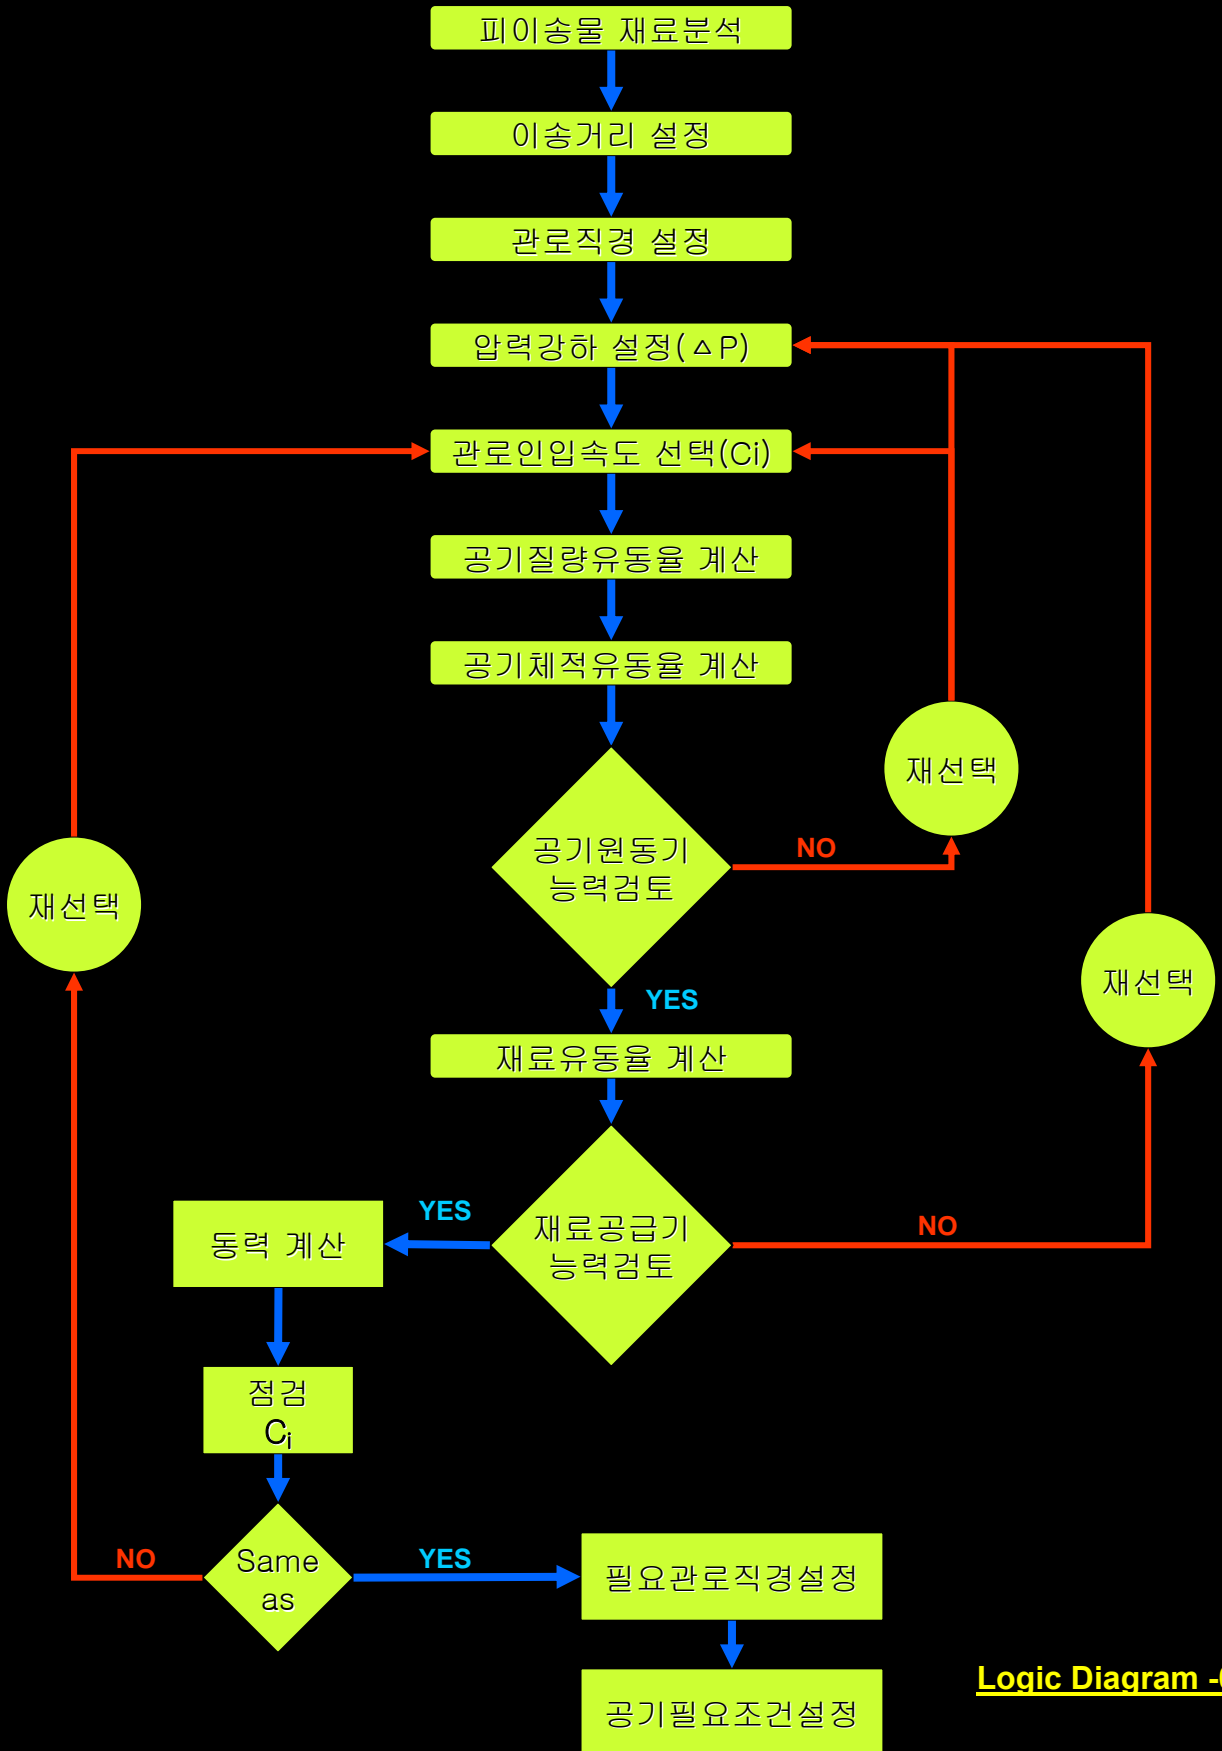

확보된 데이터를 이용한 뉴메틱 콘베이어 시스템의 설계 논리도표

Logic Diagram-01

기존 뉴메틱 콘베잉 시스템의 능력검토 논리도표

재료의 이송특성에 근거한 뉴메틱 콘베잉 시스템의 설계 논리도표